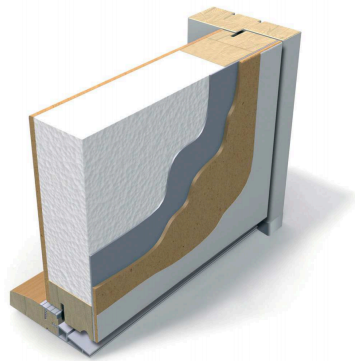

YD Bäckén

Glas	2-glas Klarglas
Lackering	Vitmålad NCS S 0502-Y
Låskista	ASSA 2002
Tröskel	25mm hög, ek/alu
Karm	Kvistfri furu, 42x105mm
KYM (10x21)	990x2088mm
A/B-mått	62/22mm
Storlekar Lager	9x21, 10x21
Min-Max	7-12 x 18-23
U-värde	1,0 W/m ² K
Ljudvärde	Rw 28dB*

*Uppskattat, ej testat

Genomskärning

Gångjärn 3248-110