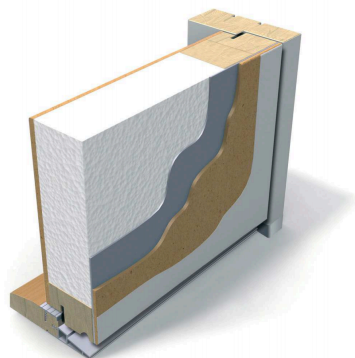

Glas	2-glas Klarglas
Lackering	Vitmålad NCS S 0502-Y
Låskista	ASSA 2002
Tröskel	25mm hög, ek/alu
Karm	Kvistfri furu, 42x105mm
KYM (10x21)	990x2088mm
A/B-mått	62/22mm
Storlekar Lager	9x20, 9x21, 10x21
Min-Max	7-12 x 18-23
U-värde	0,9
Ljudvärde	Rw 28dB*

*Uppskattat, ej testat

Genomskärning