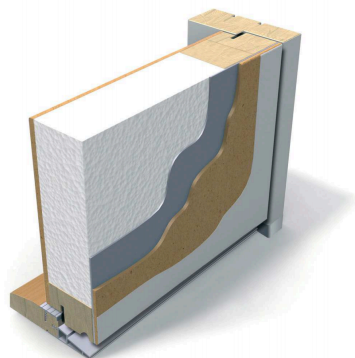

## YD Havet

<b>Glas</b>	2-glas Klarglas
<b>Lackering</b>	Vitmålad NCS S 0502-Y
<b>Låskista</b>	ASSA 2002
<b>Tröskel</b>	25mm hög, ek/alu
<b>Karm</b>	Kvistfri furu, 42x105mm
<b>KYM (10x21)</b>	990x2088mm
<b>A/B-mått</b>	62/22mm
<b>Storlekar Lager</b>	9x20, 9x21, 10x21
<b>Min-Max</b>	7-12 x 18-23
<b>U-värde</b>	0,9
<b>Ljudvärde</b>	Rw 28dB*

\*Uppskattat, ej testat

Genomskärning

Gångjärn 3248-110