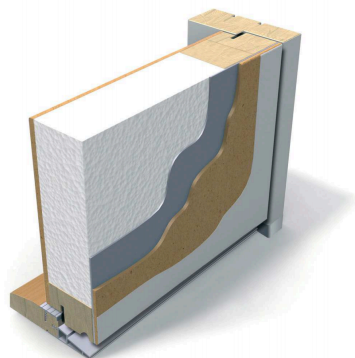

## YD Stranden 6R

<b>Glas</b>	2-glas Klarglas
<b>Lackering</b>	Vitmålad NCS S 0502-Y
<b>Låskista</b>	ASSA 8765
<b>Tröskel</b>	25mm hög, ek/alu
<b>Karm</b>	Kvistfri furu, 42x105mm
<b>KYM (10x21)</b>	990x2088mm
<b>A/B-mått</b>	62/22mm
<b>Storlekar Lager</b>	9x20, 9x21, 10x21
<b>Min-Max</b>	7-12 x 18-23
<b>U-värde</b>	1,0
<b>Ljudvärde</b>	Rw 28dB*

\*Uppskattat, ej testat

Genomskärning

Gångjärn 3248-110