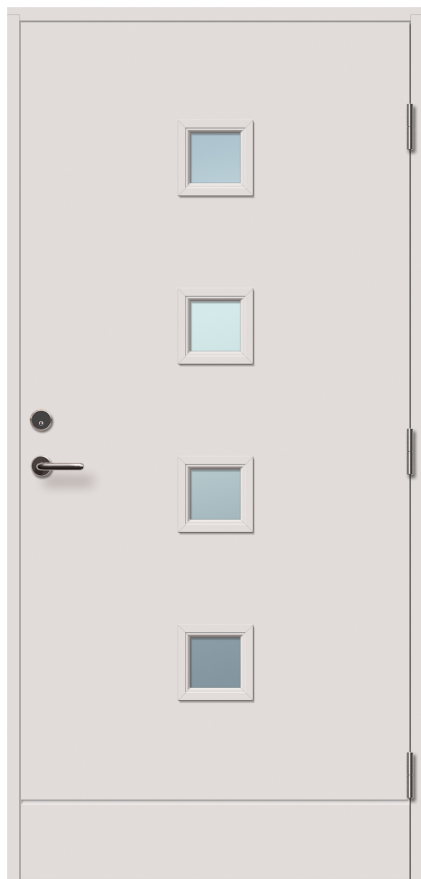

YD Vågen

Glas	2-glas Klarglas
Lackering	Vitmålad NCS S 0502-Y
Låskista	ASSA 2002
Tröskel	25mm hög, ek/alu
Karm	Kvistfri furu, 42x105mm
KYM (10x21)	990x2088mm
A/B-mått	62/22mm
Storlekar Lager	9x20, 9x21, 10x21
Min-Max	7-12 x 18-23
U-värde	0,9
Ljudvärde	Rw 28dB*

*Uppskattat, ej testat

Genomskärning

Gångjärn 3248-110