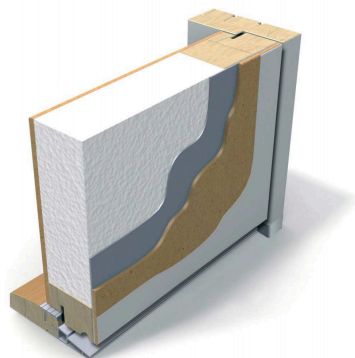

Glas	Tät
Lackering	Vitmålad NCS S 0502-Y
Låskista	ASSA 8765
Tröskel	25mm hög, ek/alu
Karm	Kvistfri furu, 42x105mm
KYM (10x21)	990x2088mm
A/B-mått	62/22mm
Storlekar Lager	9x20, 9x21, 10x20, 10x21
Min-Max	7-13 x 18-23
U-värde	0,8
Ljudvärde	Rw 28dB*

*Uppskattat, ej testat

Genomskärning