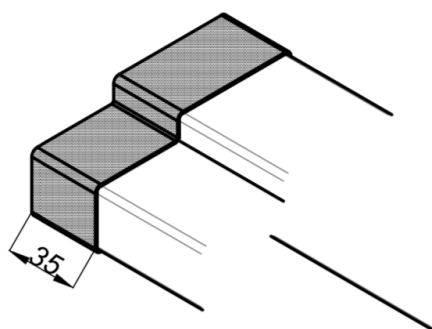

Garageport Bäckén

Glas	2-glas Klarglas Energi
Lackering	Vitmålad NCS S 0502-Y
Låskista	ASSA 8765
Tröskel	Ingen tröskel
Karm	Kvistfri furu, 42x105mm
KYM (25x21)	2490x2090mm
A/B-mått	62/22mm
Storlekar Lager	25x21
Min-Max	20-25x19-24

Vitmålad NCS S 0502-Y

Rostfri sparkplåt med ventil

Garageregul invändigt på passiv dörr ASSA 560

Plåtklädd karmsida nertill

Genomskäring
OBS! Ingen tröskel på garageport

Gångjärn 3248-110