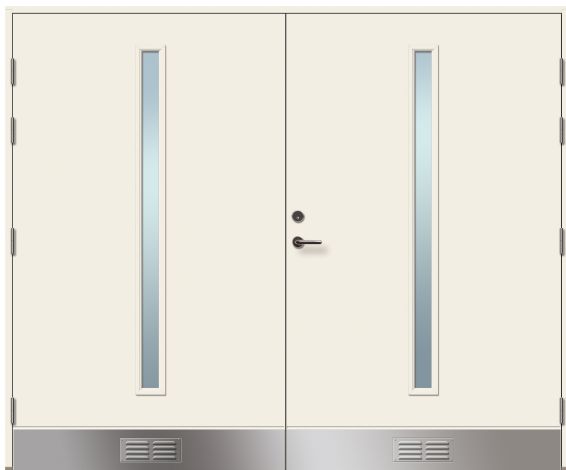

Garageport Bäckén

Glas	2-glas Klarglas Energi
Lackering	Vitmålad NCS S 0502-Y
Låskista	ASSA 8765
Tröskel	Ingen tröskel
Karm	Kvistfri furu, 42x105mm
KYM (25x21)	2490x2090mm
A/B-mått	62/22mm
Storlekar Lager	25x21
Min-Max	20-25x19-24

Vitmålad NCS S 0502-Y

Rostfri sparkplåt med ventil

Garageregul invändigt på passiv dörr ASSA 560

Plåtklädd karmsida nertill

Genomskäring
OBS! Ingen tröskel på garageport

Gångjärn 3248-110