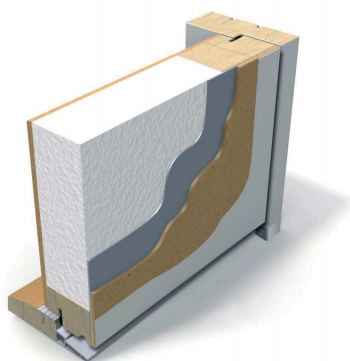

Garageport Bäckén

Glas	2-glas Klarglas Energi
Lackering	Vitmålad NCS S 0502-Y
Låskista	ASSA 8765
Tröskel	Ingen tröskel
Karm	Kvistfri furu, 42x105mm
KYM (25x21)	2490x2090mm
A/B-mått	62/22mm
Storlekar Lager	25x21
Min-Max	20-25x19-24

Vitmålad NCS S 0502-Y

Rostfri sparkplåt med ventil

Garageregul invändigt på passiv dörr ASSA 560

Plåtklädd karmsida nertill

Genomskäring
OBS! Ingen tröskel på garageport

Gångjärn 3248-110