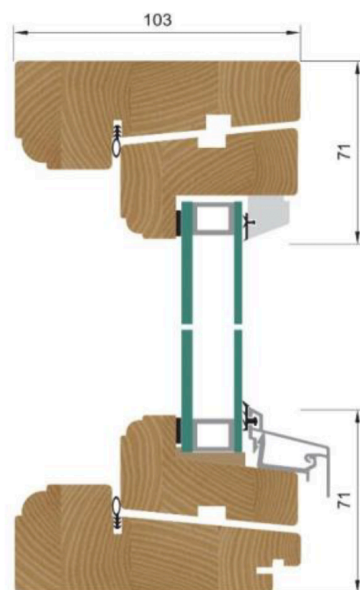

Överkantshängtt

Ett klassiskt träfönster som öppnas med haspar invändigt. Fönstret har allmogeprofil på karm och båge och en dropplista utvändigt i vit aluminium.

Glas	2-glas isolerruta 23mm
Lackering	Vitmålad NCS S 0502-Y
Trämateriäl	Lamellimmad, fingerskarvad furu
Karm	Kvistfri furu, 103mm djup
KYM (10x10)	980x980mm
CE-Märkning	Ja
Lufttäthet	Klass 4
Vindlast	Klass C
U-värde	1,3 W/m ² K
Ljudvärde	Rw 31dB (beräknat)

Insida, haspar

Genomskärning

Snitritning