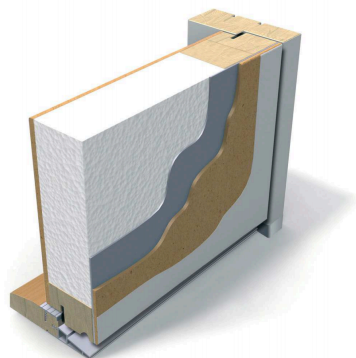

YD Altan Helglas

Glas 2-glas Klarglas Härdat x 2

Lackering Vitmålad NCS S 0502-Y

Låskista ASSA 2002

Tröskel 25mm hög, ek/alu

Karm Kvistfri furu, 42x105mm

KYM (10x21) 990x2088mm

A/B-mått 62/22mm

Storlekar Lager

Min-Max 9-11x19-23

U-värde 1,1

Ljudvärde Rw 28dB*

*Uppskattat, ej testat

Genomskärning

Gångjärn 3248-110