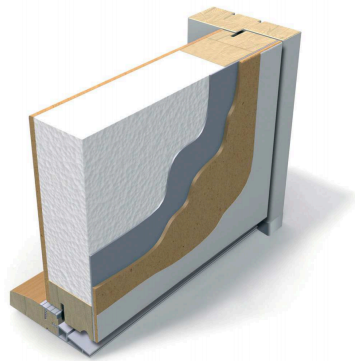

## YD Havet

<b>Glas</b>	2-glas Klarglas
<b>Lackering</b>	Vitmålad NCS S 0502-Y
<b>Låskista</b>	ASSA 2002
<b>Tröskel</b>	25mm hög, ek/alu
<b>Karm</b>	Kvistfri furu, 42x105mm
<b>KYM (10x21)</b>	990x2088mm
<b>A/B-mått</b>	62/22mm
<b>Storlekar Lager</b>	10x21
<b>Min-Max</b>	7-12 x 18-23
<b>U-värde</b>	0,9
<b>Ljudvärde</b>	Rw 28dB*

\*Uppskattat, ej testat

Genomskärning

Gångjärn 3248-110