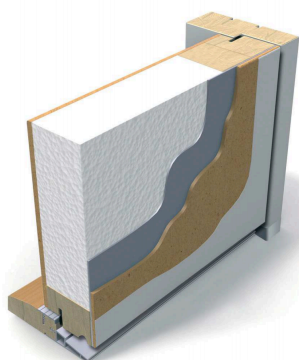

ROMBEN

Glas	2-glas Klarglas Energi
Lackering	Vitmålad NCS S 0502-Y
Låskista	ASSA 2002
Tröskel	25mm hög, ek/alu
Karm	Kvistfri furu, 42x105mm
KYM (14x21)	1390x2088mm
A/B-mått	62/22mm
Min-Max	13-20 x 18-23
U-värde	1,0
Ljudvärde	Rw 28dB*

*Uppskattat, ej testat

Genomskärning

Gångjärn 3248-110

Måttguide

Romben har asymmetrisk delning = gångdörren är 10cm bredare än den passiva dörren, vilket döljs med de stående täcklisterna.

- M14** Aktiv gångdörr 702mm
- M15** Aktiv gångdörr 752mm
- M16** Aktiv gångdörr 802mm